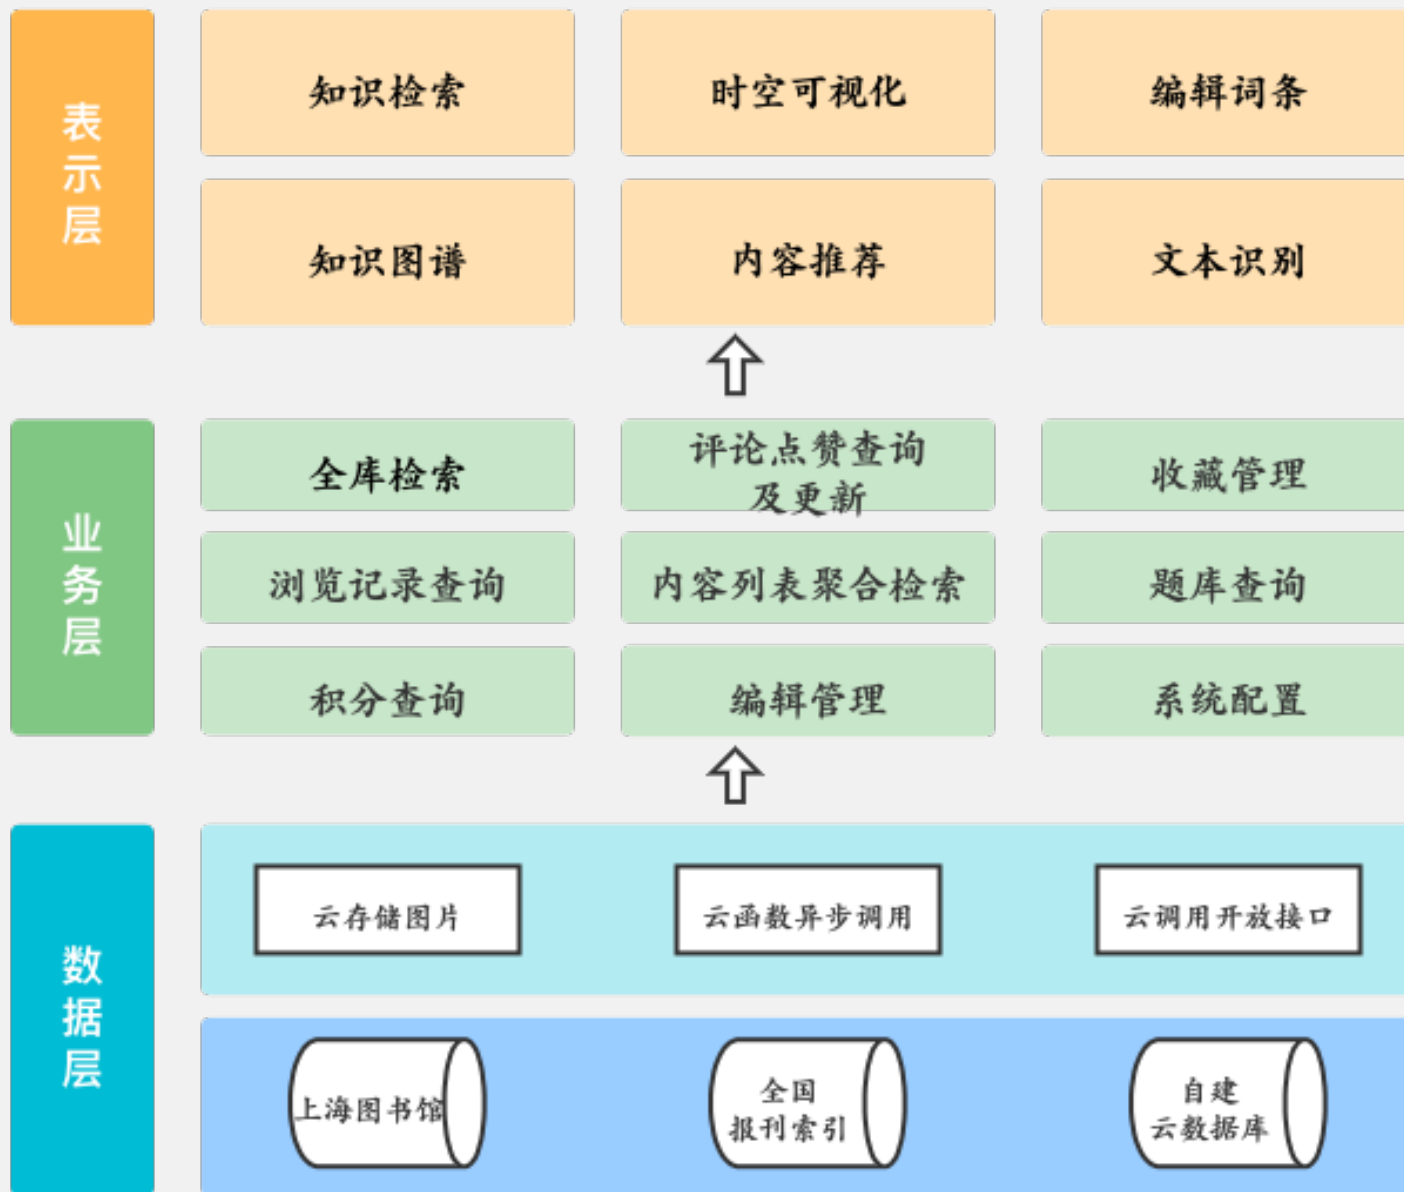

• 上图数据库

实时调用上海图书馆的web api来获取人物、事件、建筑、报刊、书目元数据，与本地数据整合、补充。

技术资源

CSDN、微信开放社区、微信服务平台、腾讯云大学、微信官方文档

技术方案

- 「云函数」处理复杂的聚合数据，包括全数据库关键字检索、本地数据与实时获取的上图数据的整合、登录态获取等；
- 「云数据库」存放16个自建数据集合，包括8个基本数据集合、7个关联数据集合、1个配置集合；
- 「云存储」存储事件、人物、组织、文献、建筑图片；
- 「微信开发者·代码管理平台」多人合作开发管理代码；
- 「微信同声传译插件」在线实时文本转语音；
- 「腾讯内置地图」地点标注；
- 「图表库echarts」绘制知识图谱。

沪工力量

1.历史文化

◆ 空间/时间切换

- 可选择以空间或时间模式对上海工人运动发展进行**整体把握**；
- 两种模式均支持查看**特定时间阶段**的事件集合和**特定事件**详情。

◆ 多维数据关联

◆ 图、文、语音交织

◆ 支持自由探索

1. 历史文化

◆ 空间/时间切换

◆ 多维数据关联

- 可左右滑动从**事件、组织、人物、建筑**4个维度了解上海工人运动史，；
- 每个维度都与其他维度和相关史料**相互关联，以点带面。**

◆ 图、文、语音交织

◆ 支持自由探索

1.历史文化

◆ 空间/时间切换

◆ 多维数据关联