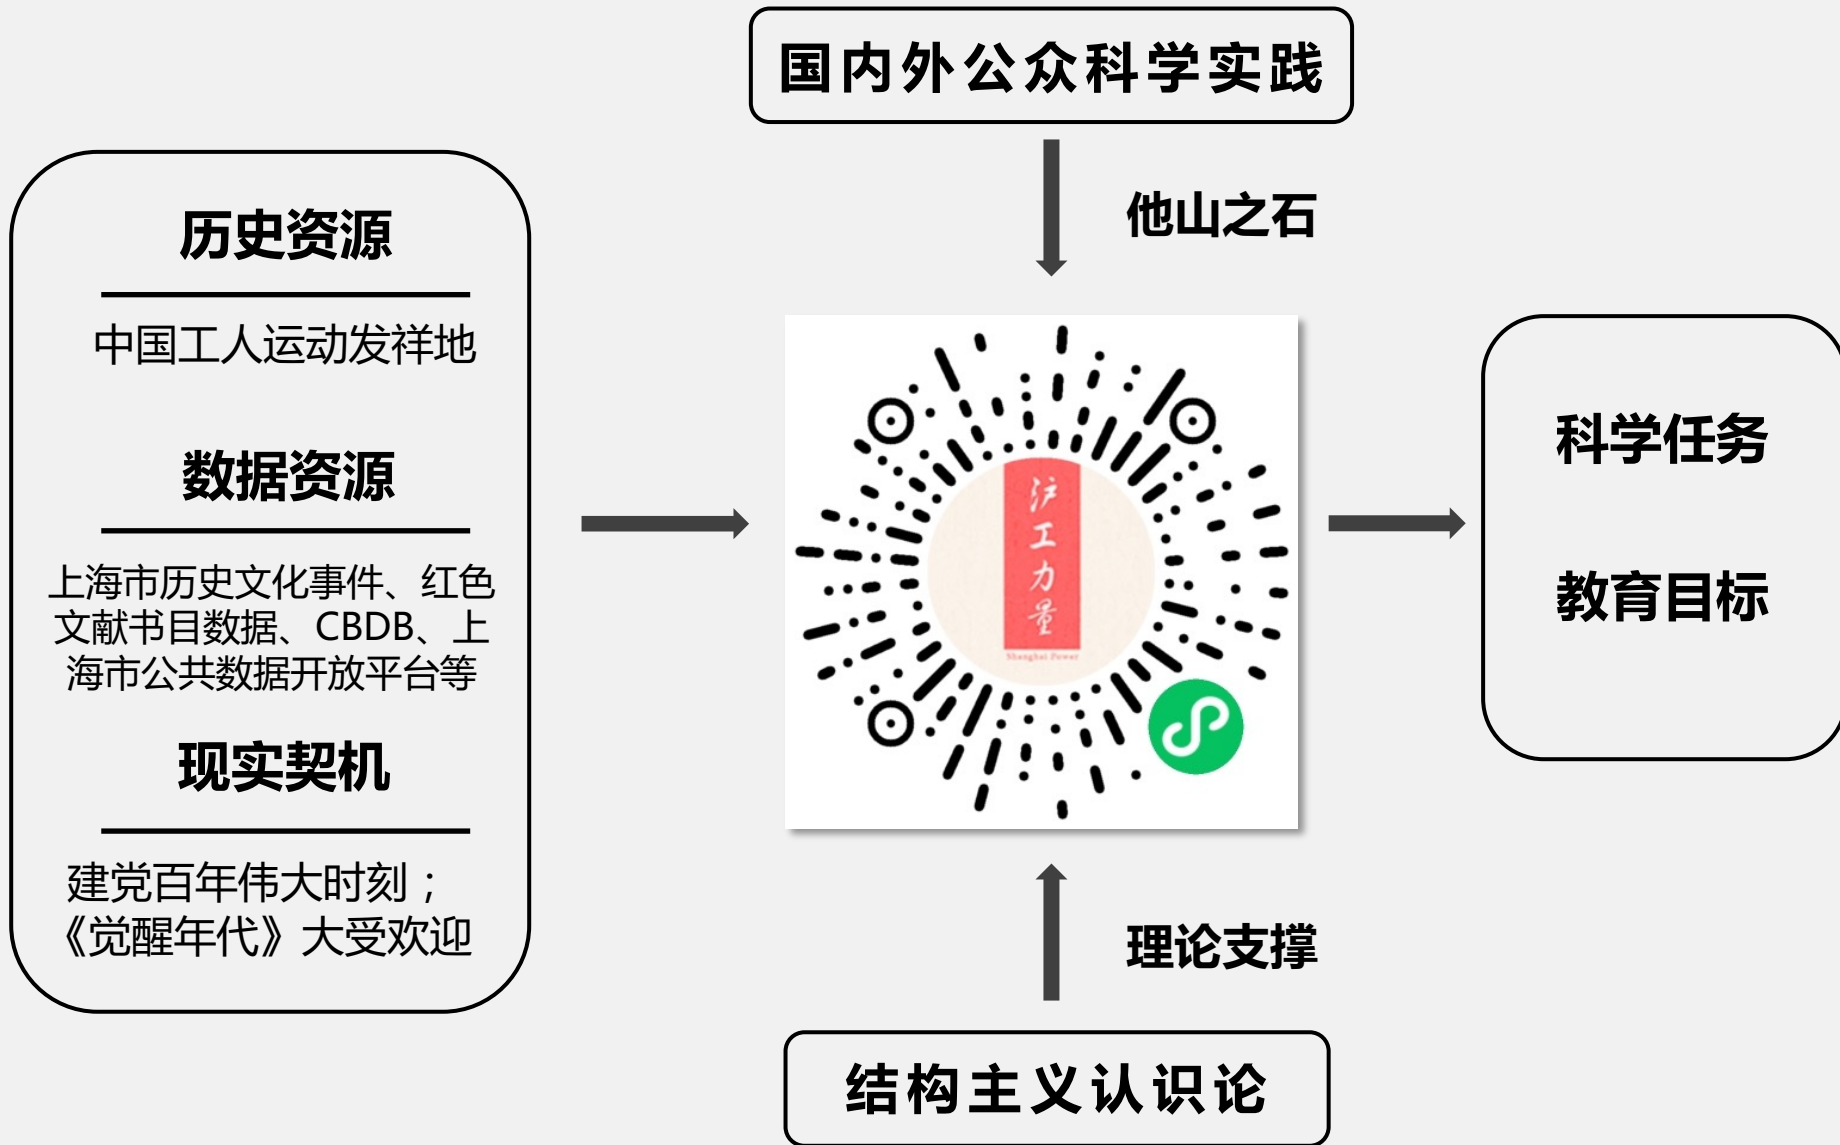

定价¥1800.00

领券 200减30

促销 电子书加价购 +6.4元换购《格调(精确而刺痛人的社会等级指南)》作者1: 保罗·福塞尔
① 部分促销不可共享, 请以购物车能享受的促销为准

配送至 北京市东城区东华门街道 缺货 满49元免运费

服务 由“当当”发货, 并提供售后服务。

1 + - 到货通知

公众性不足

专业性和公众性的不对等

参与必要性

主题具有现实意义但工作量大，难以由少数专业人员完成

参与可能性

公众有一定了解且感兴趣，降低参与门槛

① 数据收集

• 开放数据

「上海图书馆」人名规范库、上海优秀历史建筑、上海市不可移动文物、红色旅游景点、上海地名志、上海市历史文化事件、红色文献书目数据
「《全国报刊索引》编辑部」《报刊索引数据库》

• 外部数据